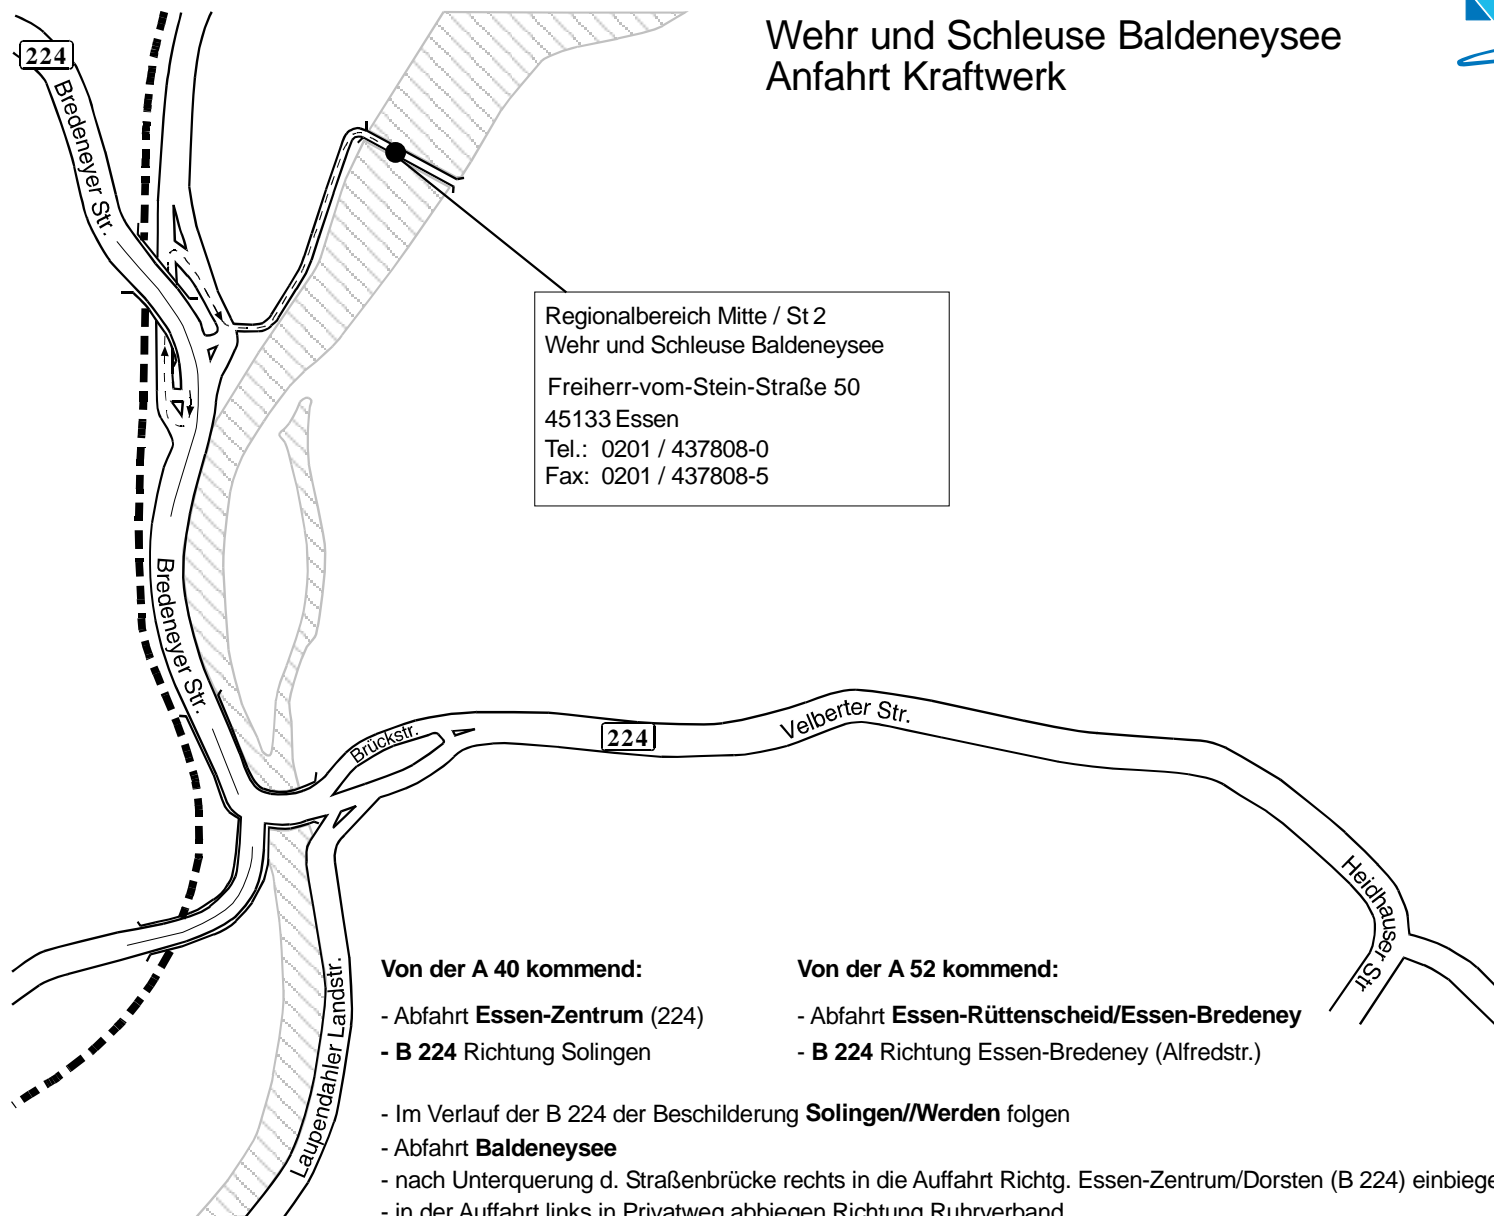

Wehr und Schleuse Baldeneysee Anfahrt Kraftwerk

Regionalbereich Mitte / St 2
Wehr und Schleuse Baldeneysee
Freiherr-vom-Stein-Straße 50
45133 Essen
Tel.: 0201 / 437808-0
Fax: 0201 / 437808-5

Von der A 40 kommend:

- Abfahrt **Essen-Zentrum** (224)
- **B 224** Richtung Solingen

Von der A 52 kommend:

- Abfahrt **Essen-Rüttenscheid/Essen-Bredeneh**
- **B 224** Richtung Essen-Bredeneh (Alfredstr.)

- Im Verlauf der B 224 der Beschilderung **Solingen/Werden** folgen
- Abfahrt **Baldeneysee**
- nach Unterquerung d. Straßenbrücke rechts in die Auffahrt Richtg. Essen-Zentrum/Dorsten (B 224) einbiegen
- in der Auffahrt links in Privatweg abbiegen Richtung Ruhrverband
- Am Ende des Weges befindet sich ein Treppenaufgang, der zur Wehrbrücke führt
- Der Eingang zur Wehranlage befindet sich auf der Wehrbrücke über der Schleusenkammer